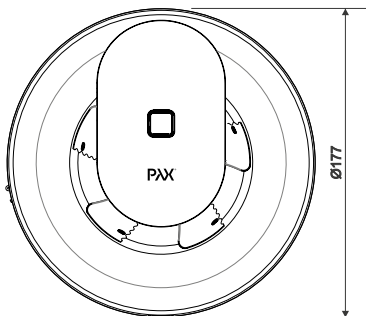

Helautomatisk vifte med mulighet til appstyring.
Velg mellom hvit eller matt sort design.

Modell

Artikkelnummer
EI nummer
NRF nummer
Nobb nummer
Allpolig brytare
Kapacitet, friblåsande
Kapacitet, friblåsande
Maxtryck
Effektforbrukning
Ljudtrycksnivå, min. varv
Spänning/Frekvens