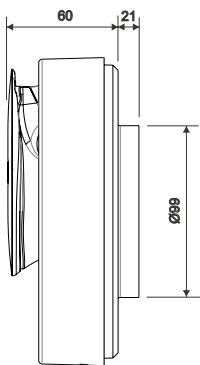

Helautomatisk vifte med mulighet til appstyring.
Velg mellom hvit eller matt sort design.

Modell

Artikkelnummer
EI nummer
NRF nummer
Nobb nummer
Allpolig brytare
Kapacitet, friblåsande
Kapacitet, friblåsande
Maxtryck
Effektforbrukning
Ljudtrycksnivå, min. varv
Spänning/Frekvens