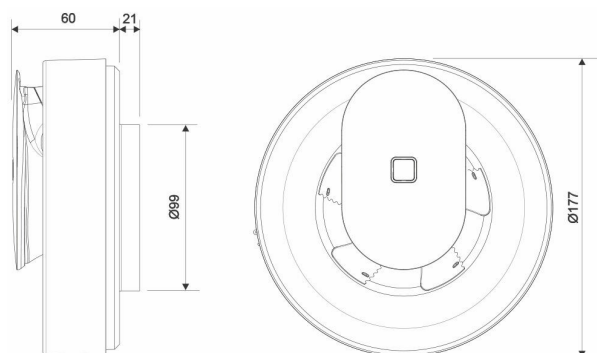

Pax Pax Calima hvit

Art. Nr 1550-1
[ProductEINr] 4910503
NRF-nummer 6553161

- Lys- og fuktighetssensor
- Mulighet til app-styring
- Innbygd 12-voltsinngang
- Funksjon for varmeflytting

Helautomatisk badervifte med mulighet for app-styring. Med innebygd topolet strømbryter.

Funksjoner

Intelligent fuktsensor, Lyssensor, Temperatursensor, Ettergangstimer, Timer, Konstant strøm, Tennledning

Tekniske data

Plassering	Horisontal, Vertikal
Makstrykk (Pa)	25
[ProductFreeToAirM3H]	110
Lydtrykksnivå 3 m - dB (A)	17-20
Effektforbruk (W)	4
Spenning (V)	12V DC, 100V AC, 110V AC, 230V AC
El-forsyningsfase	[1Phase]
Isolasjonsklasse	II
Type motor	EC
Trådløs	Bluetooth LE
Kapslingsklasse	IP 44
[ProductDuct]	100
[ProductUnpackageWidth]	177
[ProductUnpackageHeight]	177
[ProductUnpackageDepth]	81
[ProductMaterial]	Plast
[ProductPlasticMaterialDetail]	ABS
[ProductEnvironmentalCertificate]	SundaHus, WEEE, REACH
[ProductEtimCode]	EC001141

Målskisse