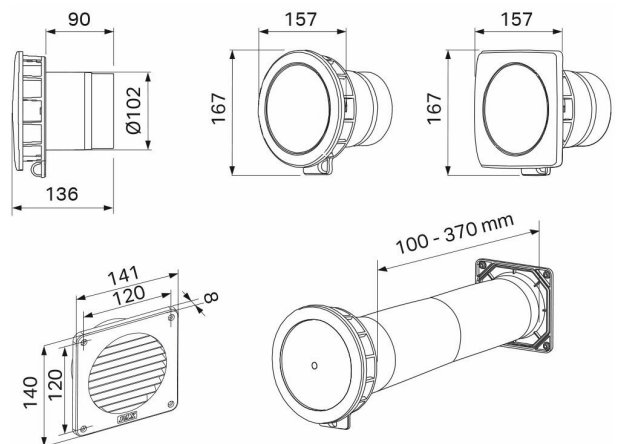

Pax Tilluftspakke Ø100 termostat kvadratisk

Art. Nr 2602-8

- Med kvadratisk kappe
- For kanaldimensjon Ø100 mm
- Termostatstyrt spjeldregulering
- Kondensbeskyttelse

Tilluftspakke, FTP 100 med kvadratisk frontkåpe og termostatstyrt spjeldregulering

Tekniske data

Plassering	Vegg
[ProductDuct]	100
[ProductDuctLength]	370
[ProductMaterial]	Plast
[ProductPlasticMaterialDetail]	ABS
[ProductEtimCode]	EC011497

Målskisse

Beskrivelse

Pax Tilluftspakke er en komplett pakkeløsning for ventilmontering i yttervegg. Pakken inneholder manuell eller termostatstyrt veggventil, to veggrør og hvit ytterveggsrist. Veggrørene kan skjøtes eller kuttes for å tilpasses veggdimensjoner på maks 370 mm.

Tilbehør

Insektfilter

Art. Nr 7201-4

dB Rør Ø100

Art. Nr 2702-12

Dekkplate ute

Art. Nr 8142-2

Ytterveggitter