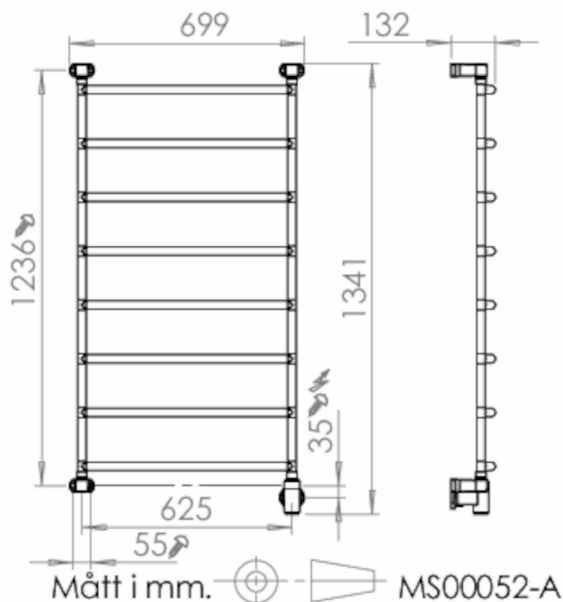

Pax Blues 8/700, Momento II™

Art. Nr 3526-6
[ProductEINr] 5800559
NRF-nummer 8245451

- Myke linjer med runde, buede rør.
- Mulighet for appstyring via Momento II™

Blues bred 8 trinn. Momento II™. Bredd 700 mm, høyde 1350 mm. Rustfritt stål. 110 W.

Målskisse

Beskrivelse

Blues gir et mykt inntrykk med sine runde buede rør. Velg mellom to bredder: 550 mm og 700 mm, og tre forskjellige høyder: 710 mm, 1030 mm og 1350 mm.

Konstruksjonen er i rustfritt stål. Blues leveres komplett med Momento II™ brakett for skjult elektrisk montering nederst til høyre.