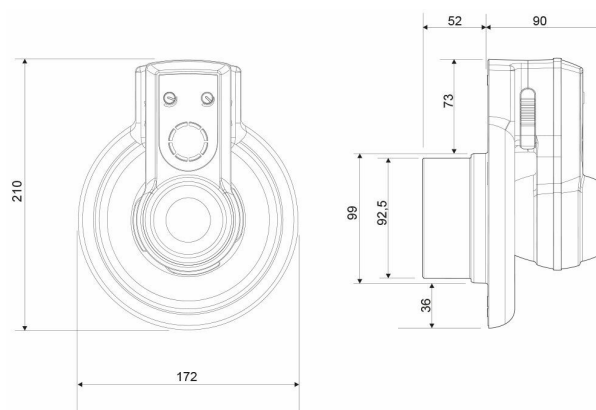

Pax Pax Passad 31

Art. Nr 1860-1
[ProductEINr] 4910624
NRF-nummer 6553653

- Fuktensor
- Lyssensor med ettergangstid

Passad 31 fuktensor, lyssensor med kaldrasspjeld, monteres i kanal uten naturlig selvtrekk i yttervegg

Funksjoner

Fuktensor, Lyssensor, Timer, Tennledning

Tekniske data

Plassering	Horisontal, Vertikal
Makstrykk (Pa)	25
[ProductFreeToAirM3H]	95
Lydtrykksnivå 3 m - dB (A)	27,9
Effektforbruk (W)	5
Spenning (V)	230V AC
El-forsyningsfase	[1Phase]
Isolasjonsklasse	II
Type motor	AC
Kapslingsklasse	IP 44
[ProductDuct]	100
[ProductUnpackageWidth]	172
[ProductUnpackageHeight]	210
[ProductUnpackageDepth]	142
[ProductMaterial]	Plast
[ProductPlasticMaterialDetail]	PP
[ProductEnvironmentalCertificate]	SundaHus, WEEE, REACH
[ProductEtimCode]	EC001141

Målskisse